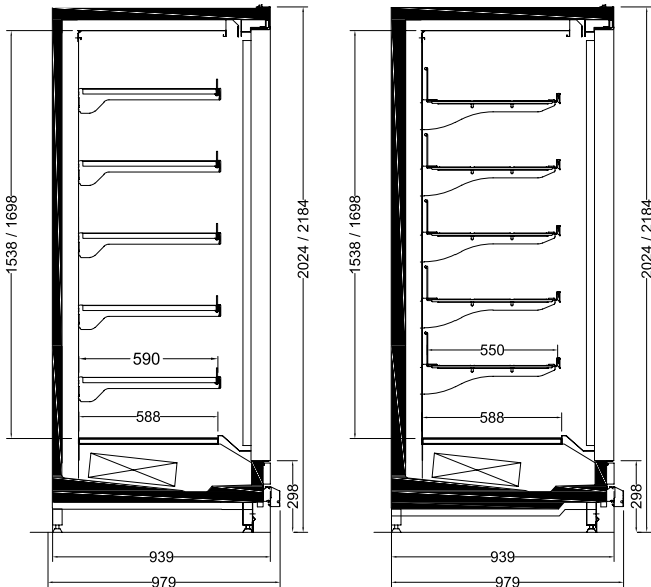

DIKEY CAM KAPILI DOLAPLAR

VERTICAL FULL GLASS DOOR CABINETS

-1°C/+10°C
Tailor
made
solutions

-1°C/+10°C
İhtiyacımıza
uygun
seenekler

2, 3, 4 veya 5 kapılı opsiyonları negatif amaçlı kullanabileceğiniz Meri kabinlerinde, LED aydınlatma opsiyonu ile enerji tasarrufu sağlayabilirsiniz.

Meri, available in a range 2, 3, 4 and 5 door options, is a cabinet for either as a Chiller or a Freezer. With the use of LED lighting option energy consumption will be reduced.

MEMBER OF
NB
GROUP
COMPANIES

MERİÇ-6

DERİN DONDURUCU MEŞRUBAT MUHAFAZA FROZEN FOOD DISPLAY CABINETS

Uzunluk - Length (mm)	1562 / 2343 / 3124 / 3905
Yan Kapak (mm) - Sidewall (mm)	40-70
Sıcaklık Sınıfı - Temperature Class	M2 (-1/+7°C) / M1 (-1/+5°C) / M0 (-1/+4°C) / H1 (+1/+10°C)